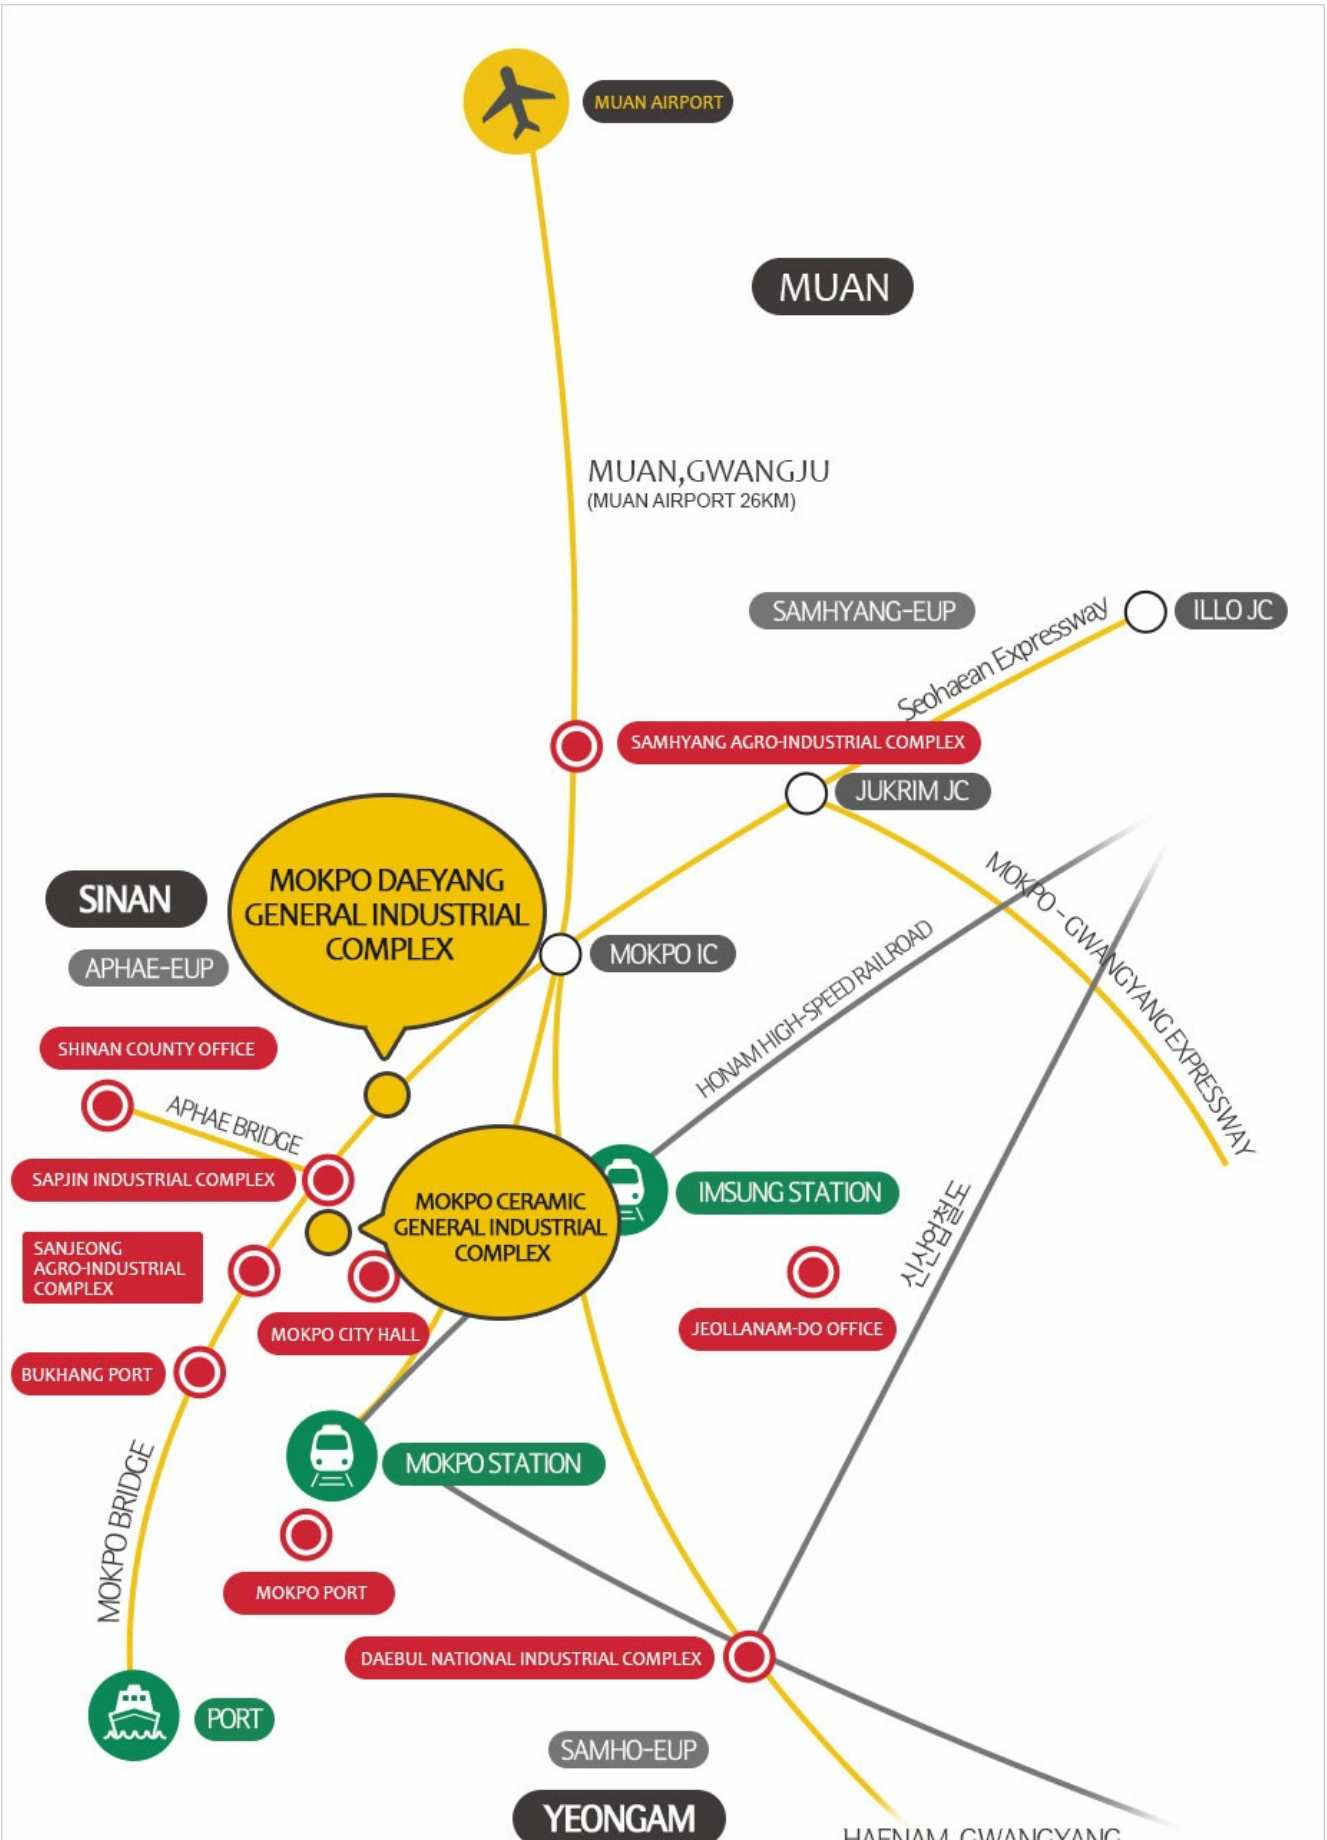

목차

목차	2
Industrial Complex Location	3
Inquiry on distribution	4