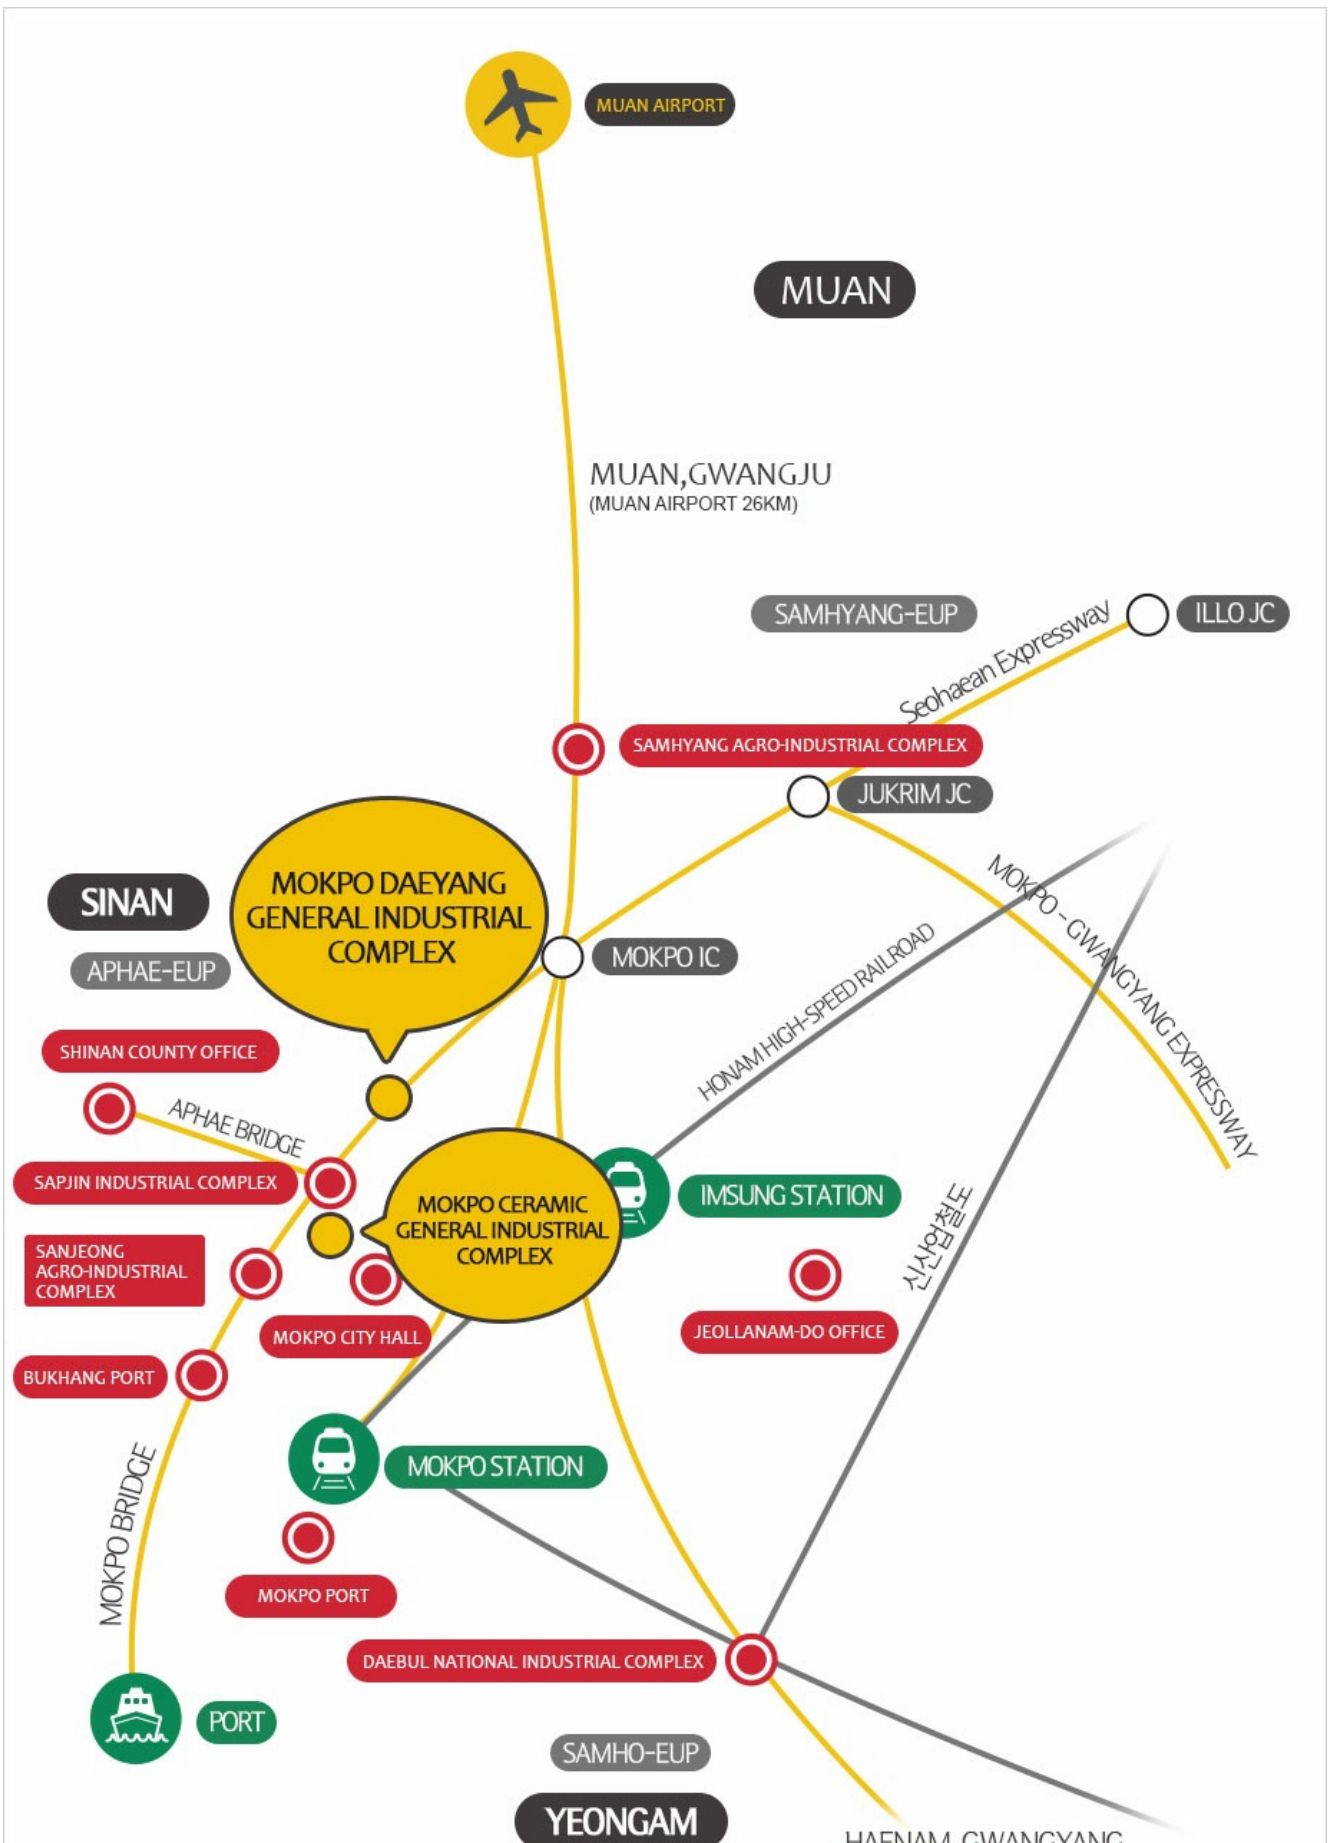

목포시

Web Contents

2018년 03월 19일 15시 57분

목차

목차	2
Industrial Complex Location	3
Inquiry on distribution	4

Inquiry on distribution

Mokpo City Office of Industries: 061-270-8133, 8134

COPYRIGHT © MOKPO-SI. ALL RIGHT RESERVED.

MokPo - Si ***Web Contents***

시민과 함께하는 희망찬 새목포