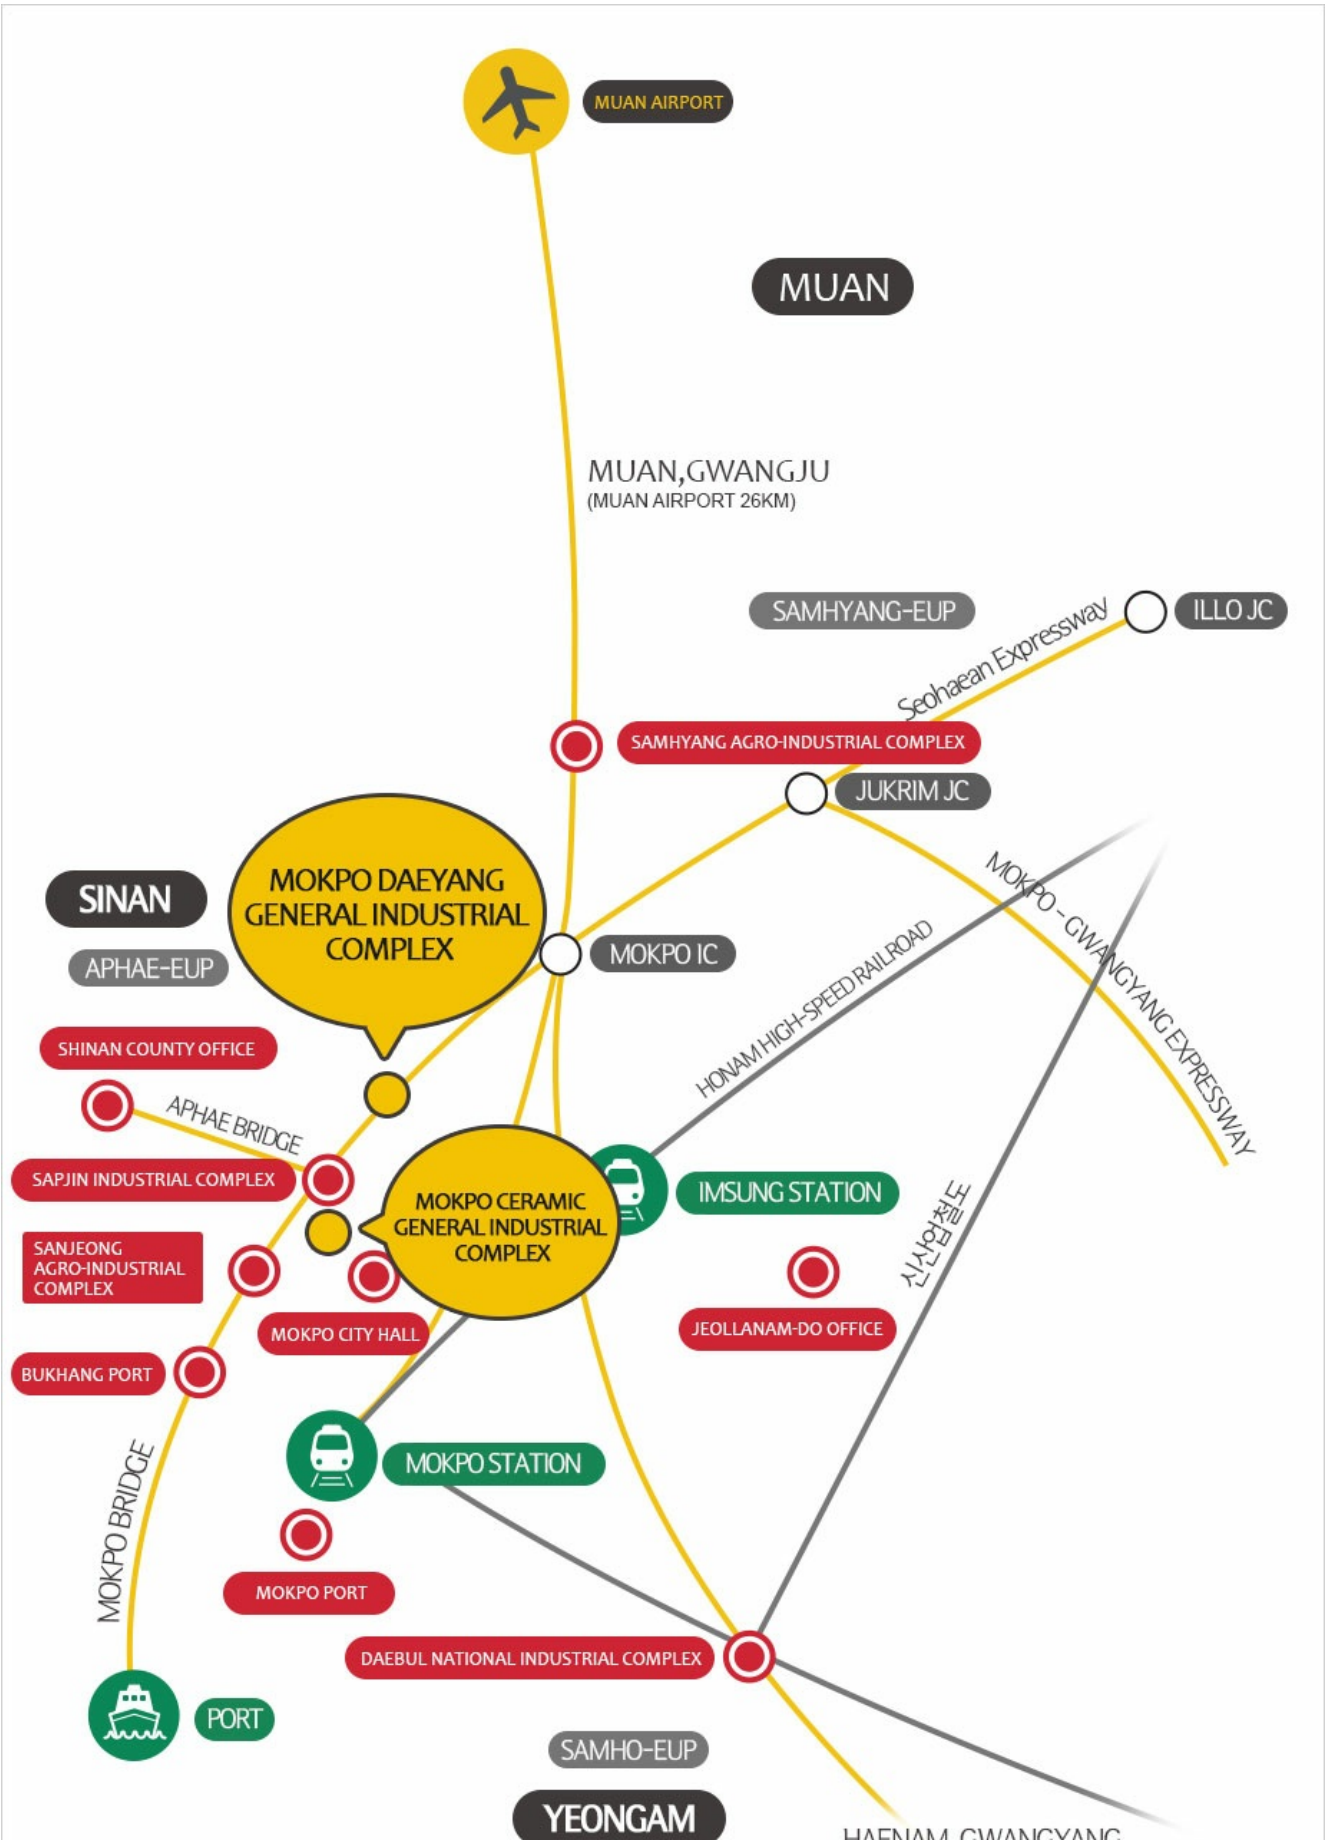

 목포시

Web Contents

2018년 01월 20일 00시 29분

목차

목차	2
Industrial Complex Location	3
Inquiry on distribution	4

Inquiry on distribution

Mokpo City Office of Industries: 061-270-8132-8134

COPYRIGHT © MOKPO-SI. ALL RIGHT RESERVED.

MokPo - Si ***Web Contents***

시민과 함께하는 희망찬 새목포