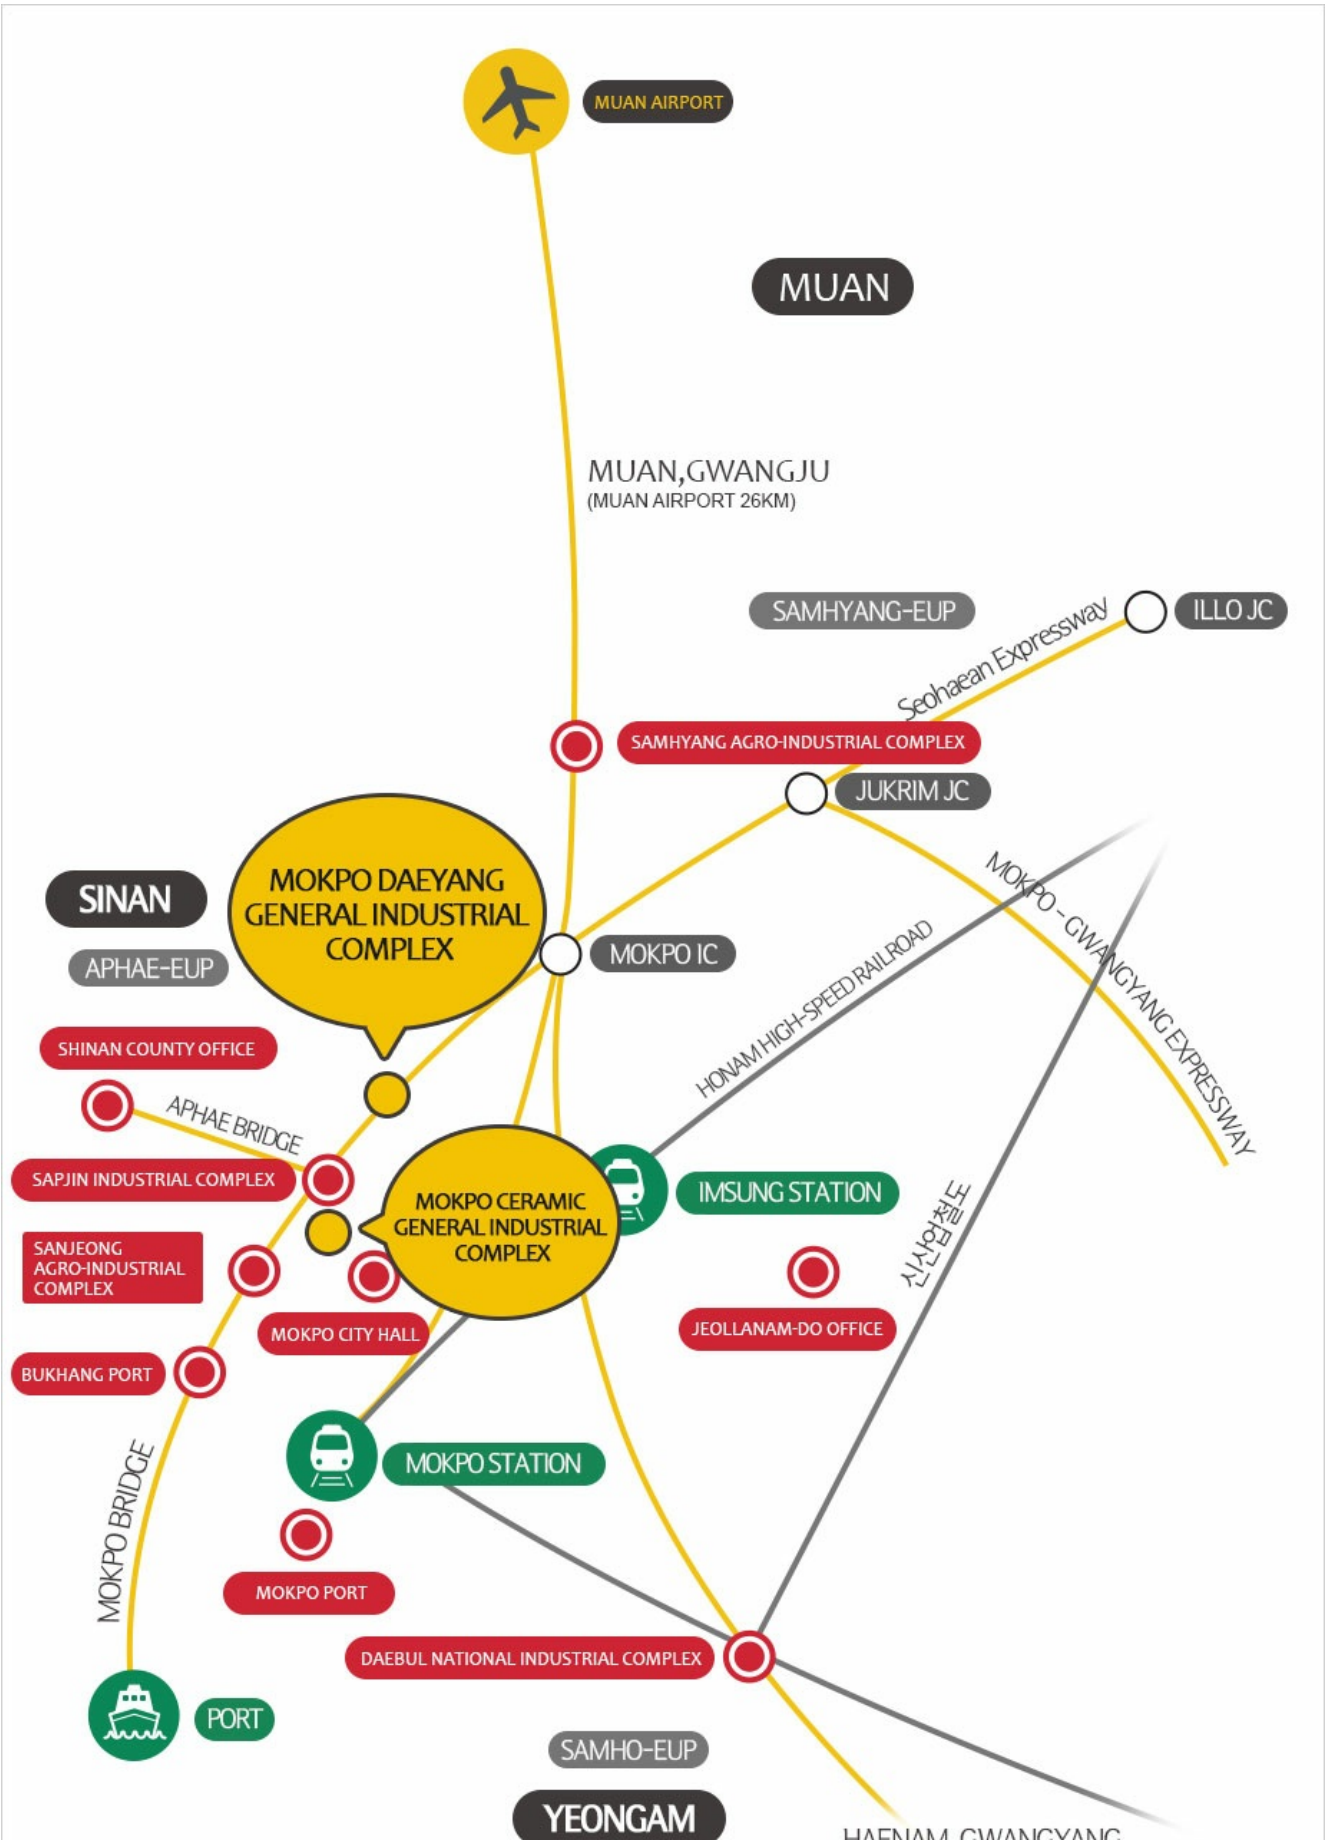

목포시

Web Contents

2018년 06월 22일 20시 16분

목차

목차	2
Industrial Complex Location	3
Inquiry on distribution	4

Inquiry on distribution

Mokpo City Office of Industries: 061-270-8133, 8134

COPYRIGHT © MOKPO-SI. ALL RIGHT RESERVED.

MokPo - Si ***Web Contents***

시민과 함께하는 희망찬 새목포