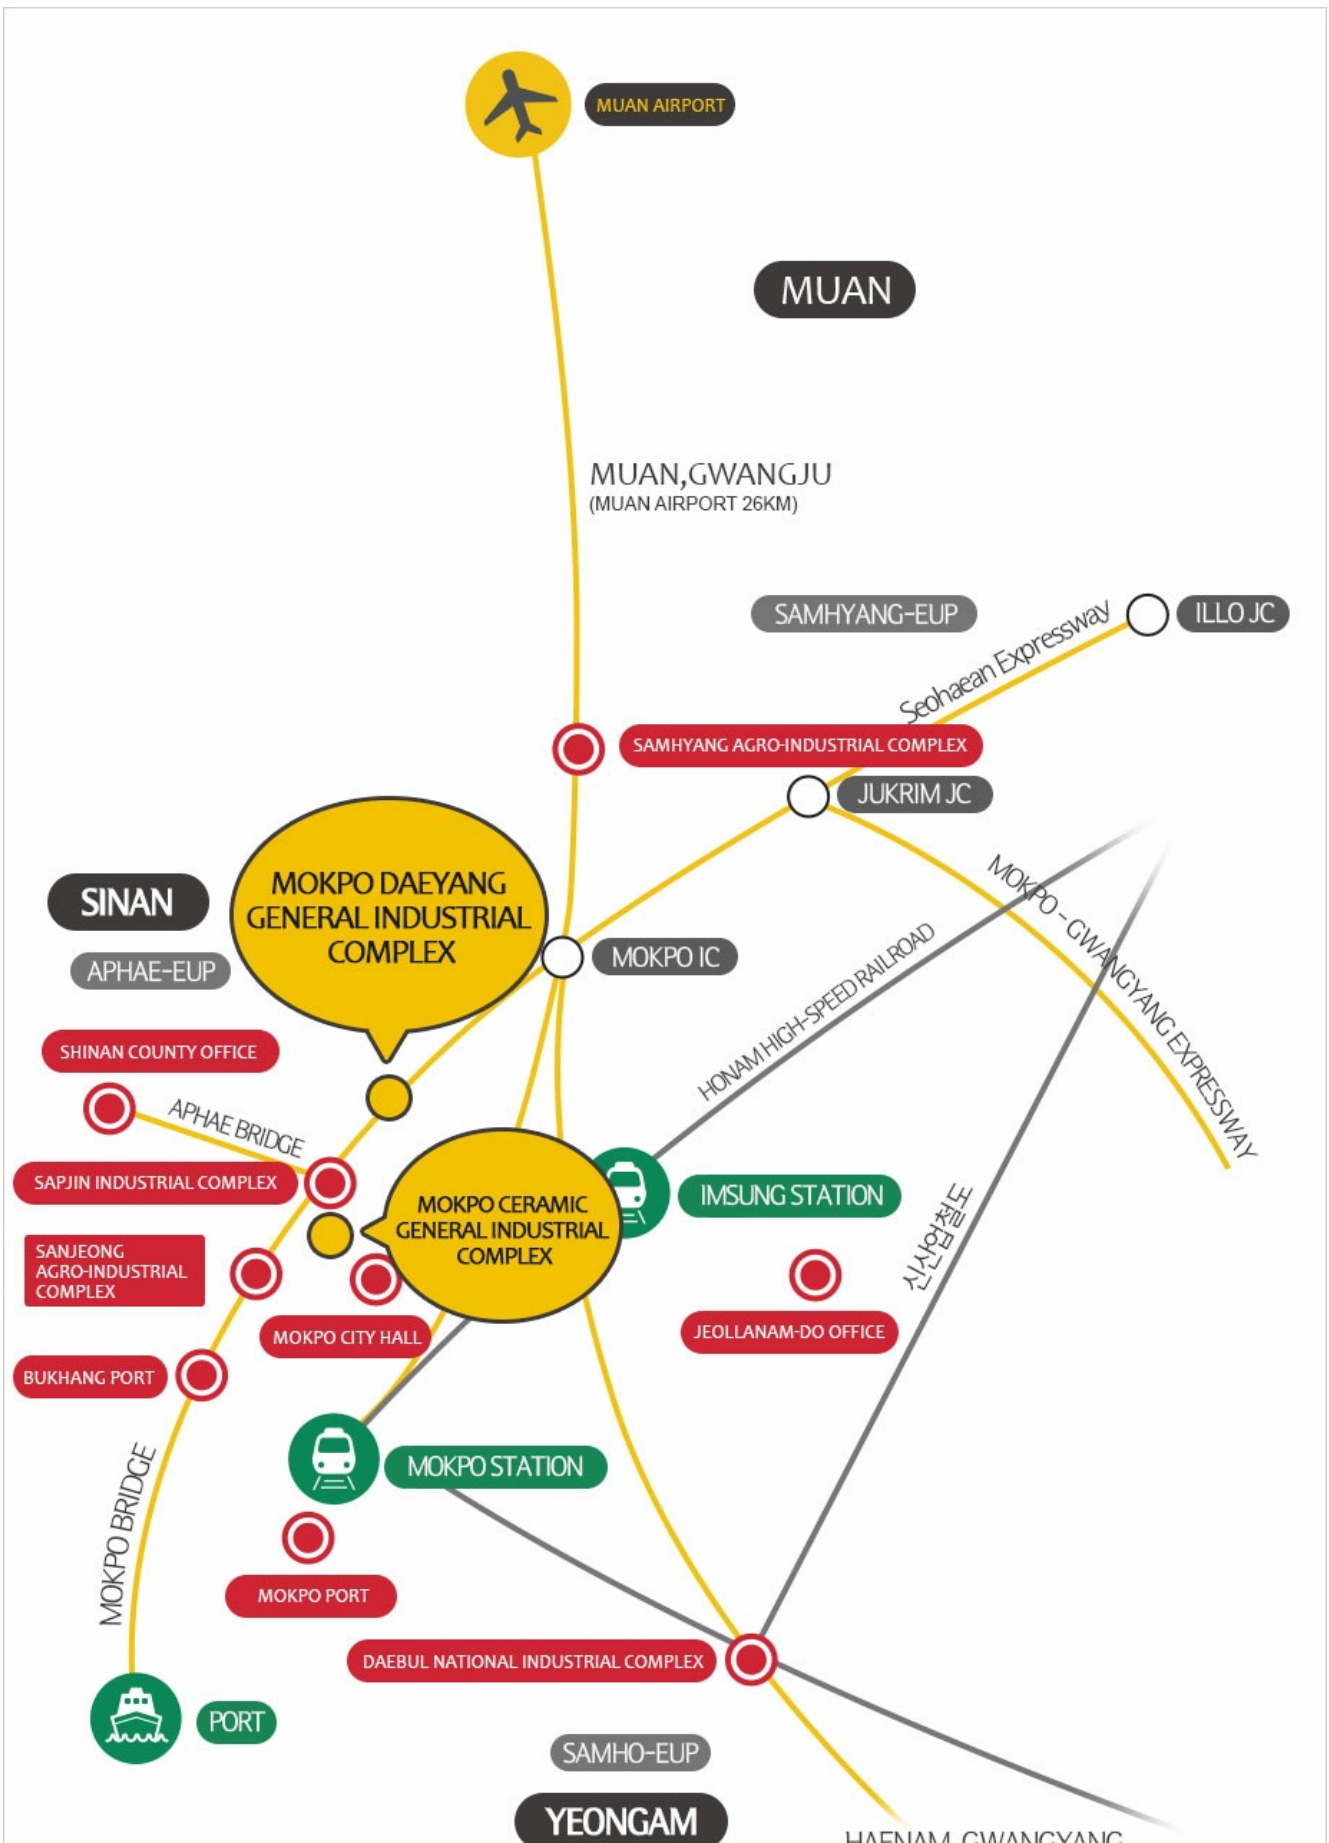

목포시

Web Contents

2018년 02월 19일 11시 15분

목차

목차	2
Industrial Complex Location	3
Inquiry on distribution	4

Inquiry on distribution

Mokpo City Office of Industries: 061-270-8132-8134

COPYRIGHT © MOKPO-SI. ALL RIGHT RESERVED.

MokPo - Si ***Web Contents***

시민과 함께하는 희망찬 새목포